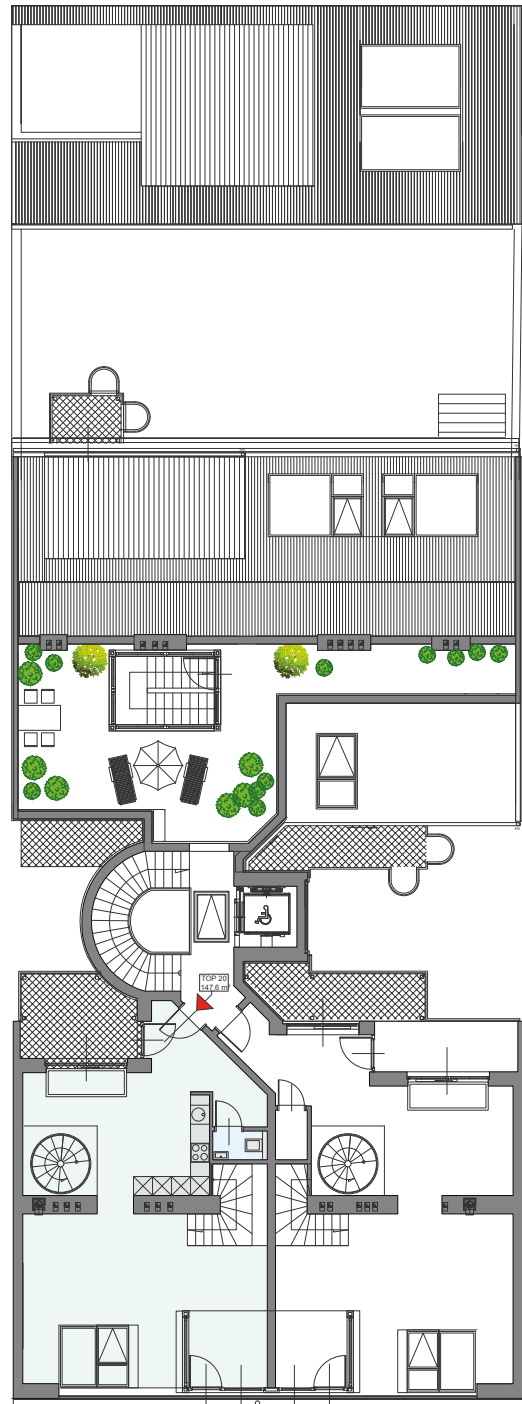

Diese stilvolle Maisonette besteht aus 2 Ebenen.

In der 1. Etage befindet sich der großzügige Wohn-Essbereich, offener Küche mit eigenem Balkon, sowie ein separates WC mit Handwaschbecken.

In der oberen Etage befindet sich ein masterbedroom mit eigenem Bad und WC, sowie 2 weitere grosszügige Zimmer, und ein Bad mit separatem WC.

Gönnen Sie sich dieses einzigartige Wohnerlebnis.....

Penthouse Top 20

Beschreibung - Grundrisse - Schaubilder - Lageplan

TOP 20

147,6 m²

DACHGESCHOSS EBENE 01
79,8 m²

DACHGESCHOSS EBENE 02
67,8 m²

Penthouse Top 21

Beschreibung - Grundrisse - Schaubilder - Lageplan

Dachgeschoss Ebene 1
76,98 m²

Penthouse Top 21

Beschreibung - Grundrisse - Schaubilder - Lageplan

Dachgeschoss Ebene 2
68,32 m²

Penthouse Top 20

Beschreibung - Grundrisse - Schaubilder - Lageplan

Dachgeschoss Ebene 3

TOP 20

3. DG Ebene
147,6 m²

Penthouse Top 21

Beschreibung - Schnitt - Schaubilder - Lageplan

SCHNITT

Penthouse Top 21

Beschreibung - Grundrisse - Schaubilder - Lageplan