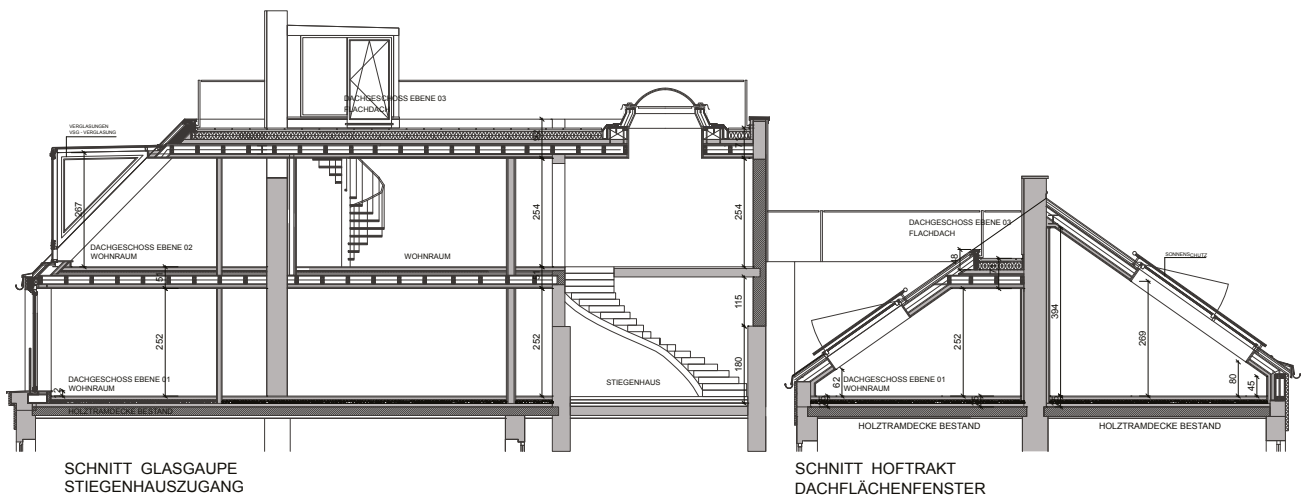

Diese stilvolle Maisonette besteht aus 2 Ebenen.

In der 1. Etage befindet sich der großzügige Wohn-Essbereich, offener Küche mit eigenem Balkon, sowie ein separates WC mit Handwaschbecken.

In der oberen Etage befindet sich ein masterbedroom mit eigenem Bad und WC, sowie 2 weitere grosszügige Zimmer, und ein Bad mit separatem WC.

Gönnen Sie sich dieses einzigartige Wohnerlebnis.....

Penthouse Top 20

Beschreibung - Grundrisse - Schaubilder - Lageplan

TOP 20

147,6 m²

DACHGESCHOSS EBENE 01
79,8 m²

DACHGESCHOSS EBENE 02
67,8 m²

Penthouse Top 21

Beschreibung - Grundrisse - Schaubilder - Lageplan

Dachgeschoss Ebene 1
76,98 m²

Penthouse Top 21

Beschreibung - Grundrisse - Schaubilder - Lageplan

Dachgeschoss Ebene 2
68,32 m²

Penthouse Top 20

Beschreibung - Grundrisse - Schaubilder - Lageplan

Dachgeschoss Ebene 3

TOP 20

3. DG Ebene
147,6 m²

Penthouse Top 21

Beschreibung - Schnitt - Schaubilder - Lageplan

SCHNITT

Penthouse Top 21

Beschreibung - Grundrisse - Schaubilder - Lageplan