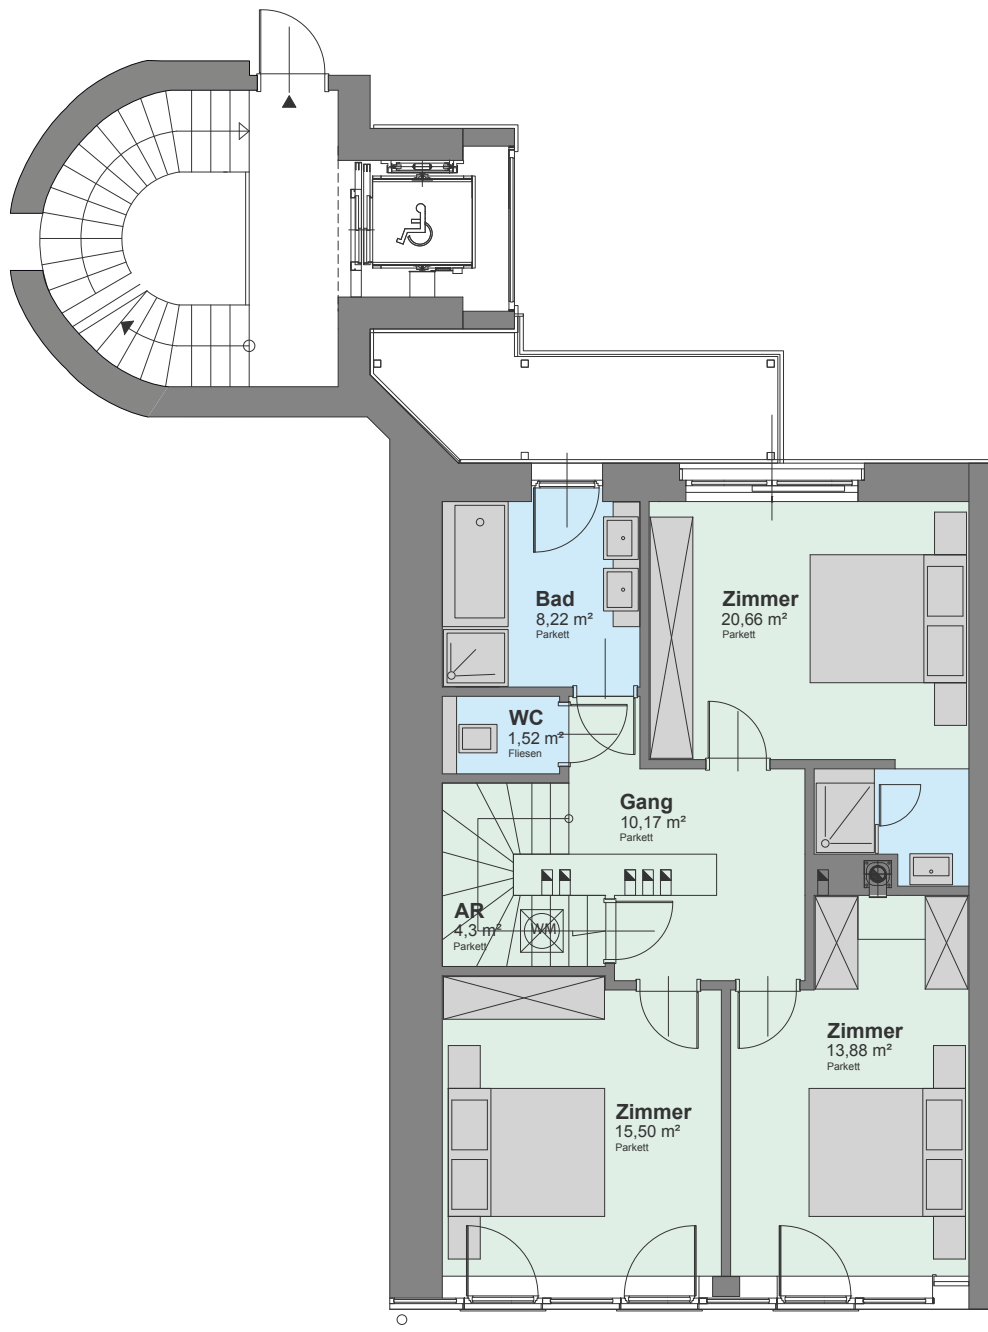

Diese stilvolle Maisonette besteht aus 2 Ebenen.

In der 1. Etage befindet sich der großzügige Wohn-Essbereich, offener Küche mit eigenem Balkon, sowie ein separates WC mit Handwaschbecken.

In der oberen Etage befindet sich ein masterbedroom mit eigenem Bad und WC, sowie 2 weitere grosszügige Zimmer, und ein Bad mit separatem WC.

Gönnen Sie sich dieses einzigartige Wohnerlebnis.....

Penthouse Top 20

Beschreibung - Grundrisse - Schaubilder - Lageplan

TOP 20

147,6 m²

DACHGESCHOSS EBENE 01
79,8 m²

DACHGESCHOSS EBENE 02
67,8 m²

Penthouse Top 21

Beschreibung - Grundrisse - Schaubilder - Lageplan

Dachgeschoss Ebene 1
76,98 m²

Penthouse Top 21

Beschreibung - Grundrisse - Schaubilder - Lageplan

Dachgeschoss Ebene 2
68,32 m²

Penthouse Top 20

Beschreibung - Grundrisse - Schaubilder - Lageplan

Dachgeschoss Ebene 3

TOP 20

3. DG Ebene
147,6 m²

Penthouse Top 21

Beschreibung - Schnitt - Schaubilder - Lageplan

SCHNITT

Penthouse Top 21

Beschreibung - Grundrisse - Schaubilder - Lageplan