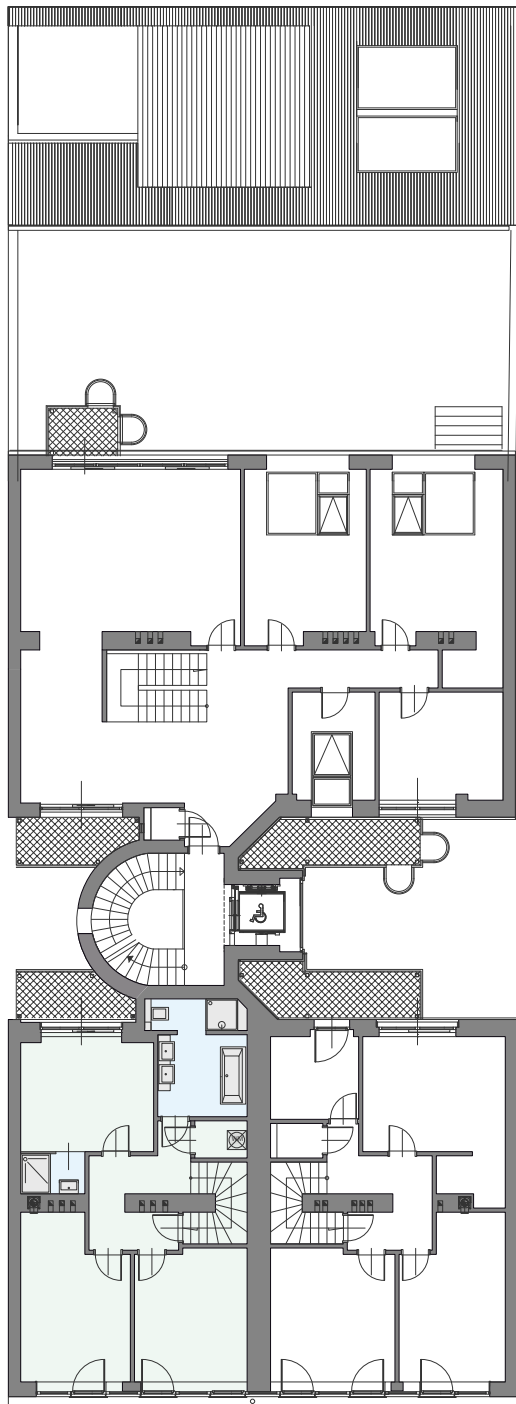

Diese stilvolle Maisonette besteht aus 2 Ebenen.

In der 1. Etage befindet sich der großzügige Wohn-Essbereich, offener Küche mit eigenem Balkon, sowie ein separates WC mit Handwaschbecken.

In der oberen Etage befindet sich ein masterbedroom mit eigenem Bad und WC, sowie 2 weitere grosszügige Zimmer, und ein Bad mit separatem WC.

Über eine Treppe vom Eingangsbereich, erreicht man den Ausgang zur Terrasse mit schönem Fernblick und Sicht auf den Kahlenberg.

Diese Luxus-Maisonette besticht durch massive Echtholzparkettböden, das exklusiv designte Badezimmer, sowie Fussbodenheizung und Klimaanlage. Ein besonderer Wohnkomfort ergibt sich durch den offenen Kamin in Wohnbereich.

Gönnen Sie sich dieses einzigartige Wohnerlebnis.....

Penthouse Top 20

Beschreibung - Grundrisse - Schaubilder - Lageplan

TOP 20

147,6 m²

DACHGESCHOSS EBENE 01
79,8 m²

DACHGESCHOSS EBENE 02
67,8 m²

Penthouse Top 21

Beschreibung - Grundrisse - Schaubilder - Lageplan

Dachgeschoss Ebene 1
76,98 m²

Penthouse Top 21

Beschreibung - Grundrisse - Schaubilder - Lageplan

Dachgeschoss Ebene 2
68,32 m²

Penthouse Top 20

Beschreibung - Grundrisse - Schaubilder - Lageplan