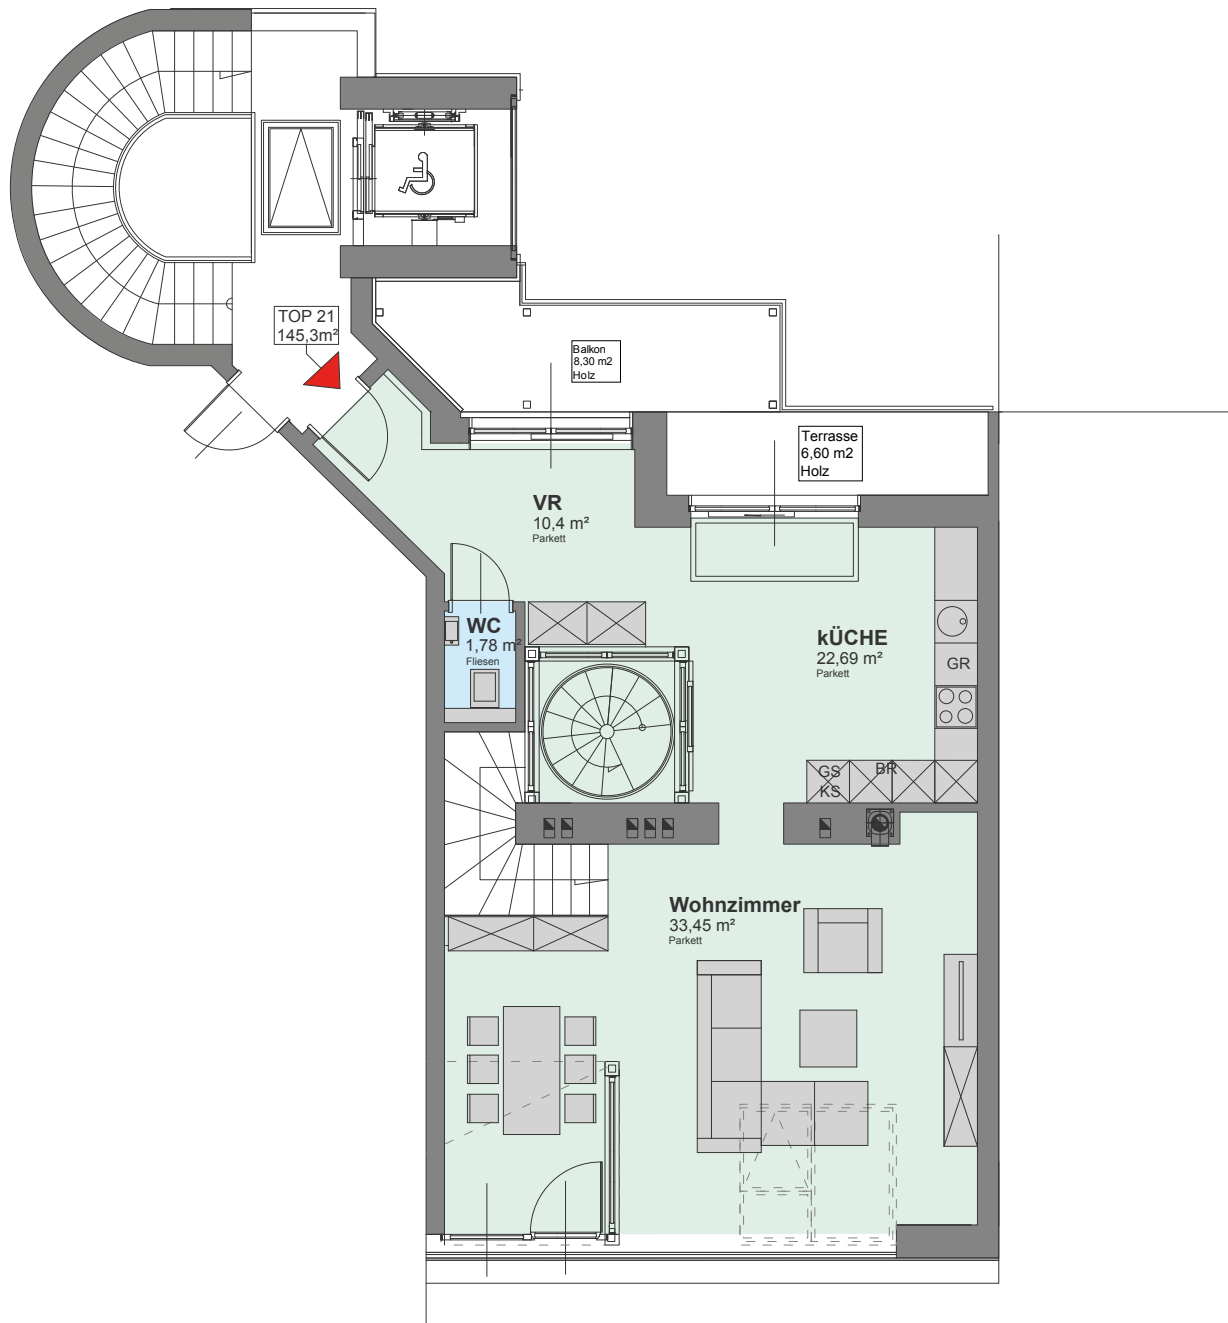

Diese stilvolle Maisonette besteht aus 2 Ebenen.

In der 1. Etage befindet sich der großzügige Wohn-Essbereich, offener Küche mit eigenem Balkon, sowie ein separates WC mit Handwaschbecken.

In der oberen Etage befindet sich ein masterbedroom mit eigenem Bad und WC, sowie 2 weitere grosszügige Zimmer, und ein Bad mit separatem WC.

Über eine Treppe vom Eingangsbereich, erreicht man den Ausgang zur Terrasse mit schönem Fernblick und Sicht auf den Kahlenberg.

Diese Luxus-Maisonette besticht durch massive Echtholzparkettböden, das exklusiv designte Badezimmer, sowie Fussbodenheizung und Klimaanlage. Ein besonderer Wohnkomfort ergibt sich durch den offenen Kamin in Wohnbereich.

Gönnen Sie sich dieses einzigartige Wohnerlebnis.....

Penthouse Top 20

Beschreibung - Grundrisse - Schaubilder - Lageplan

TOP 20

147,6 m²

DACHGESCHOSS EBENE 01
79,8 m²

DACHGESCHOSS EBENE 02
67,8 m²

Penthouse Top 21

Beschreibung - Grundrisse - Schaubilder - Lageplan

Dachgeschoss Ebene 1
76,98 m²

Penthouse Top 21

Beschreibung - Grundrisse - Schaubilder - Lageplan

Dachgeschoss Ebene 2
68,32 m²

Penthouse Top 20

Beschreibung - Grundrisse - Schaubilder - Lageplan