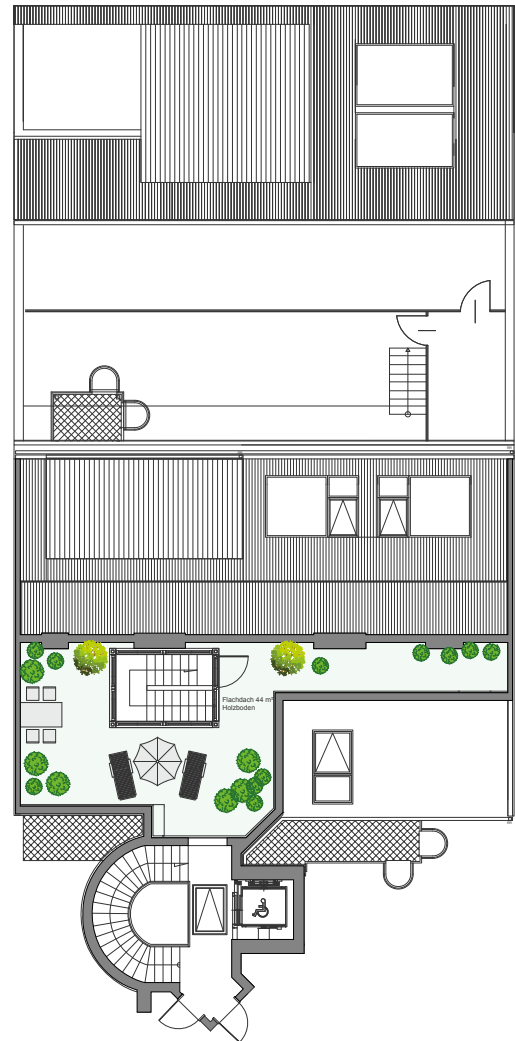

Die Wohnung verfügt über ein Masterbedroom mit eigenem Bad, sowie 2 weitere grosszügigen Zimmern, und einem Bad mit WC. Ein eigenes Gäste WC ist ebenfalls vom Vorraum aus begehbar.

Diese Wohnung der Luxusklasse besticht durch massive Echtholzparkettböden, das exklusiv designte Badezimmer, sowie Fussbodenheizung und Klimaanlage. Ein besonderer Wohnkomfort ergibt sich durch den offenen Kamin in Wohnbereich und zwei Balkonen

Gönnen Sie sich dieses einzigartige Wohnerlebnis, weil Sie es sich wert sind.....

Penthouse Top 19

Beschreibung - Grundrisse - Schaubilder - Lageplan

TOP 19

DACHGESCHOSS EBENE 01

165,7 m²

DACHGESCHOSS EBENE 01

DACHGESCHOSS EBENE 02

Penthouse Top 19

Beschreibung - Grundrisse - Schaubilder - Lageplan

TOP 19

DACHGESCHOSS EBENE 01

165,70 m²

Penthouse Top 19

Beschreibung - Grundrisse - Schaubilder - Lageplan

TOP 19
Dachgeschoss
Dachdraufsicht

Penthouse TOP 18

Beschreibung - Grundrisse - Schaubilder - Lageplan

SCHNITT HOFTRAKT
DACHFLÄCHENFENSTER

SCHNITT HOFTRAKT
FLACHDACH

Penthouse Top 19

Beschreibung - Grundrisse - Schaubilder - Lageplan