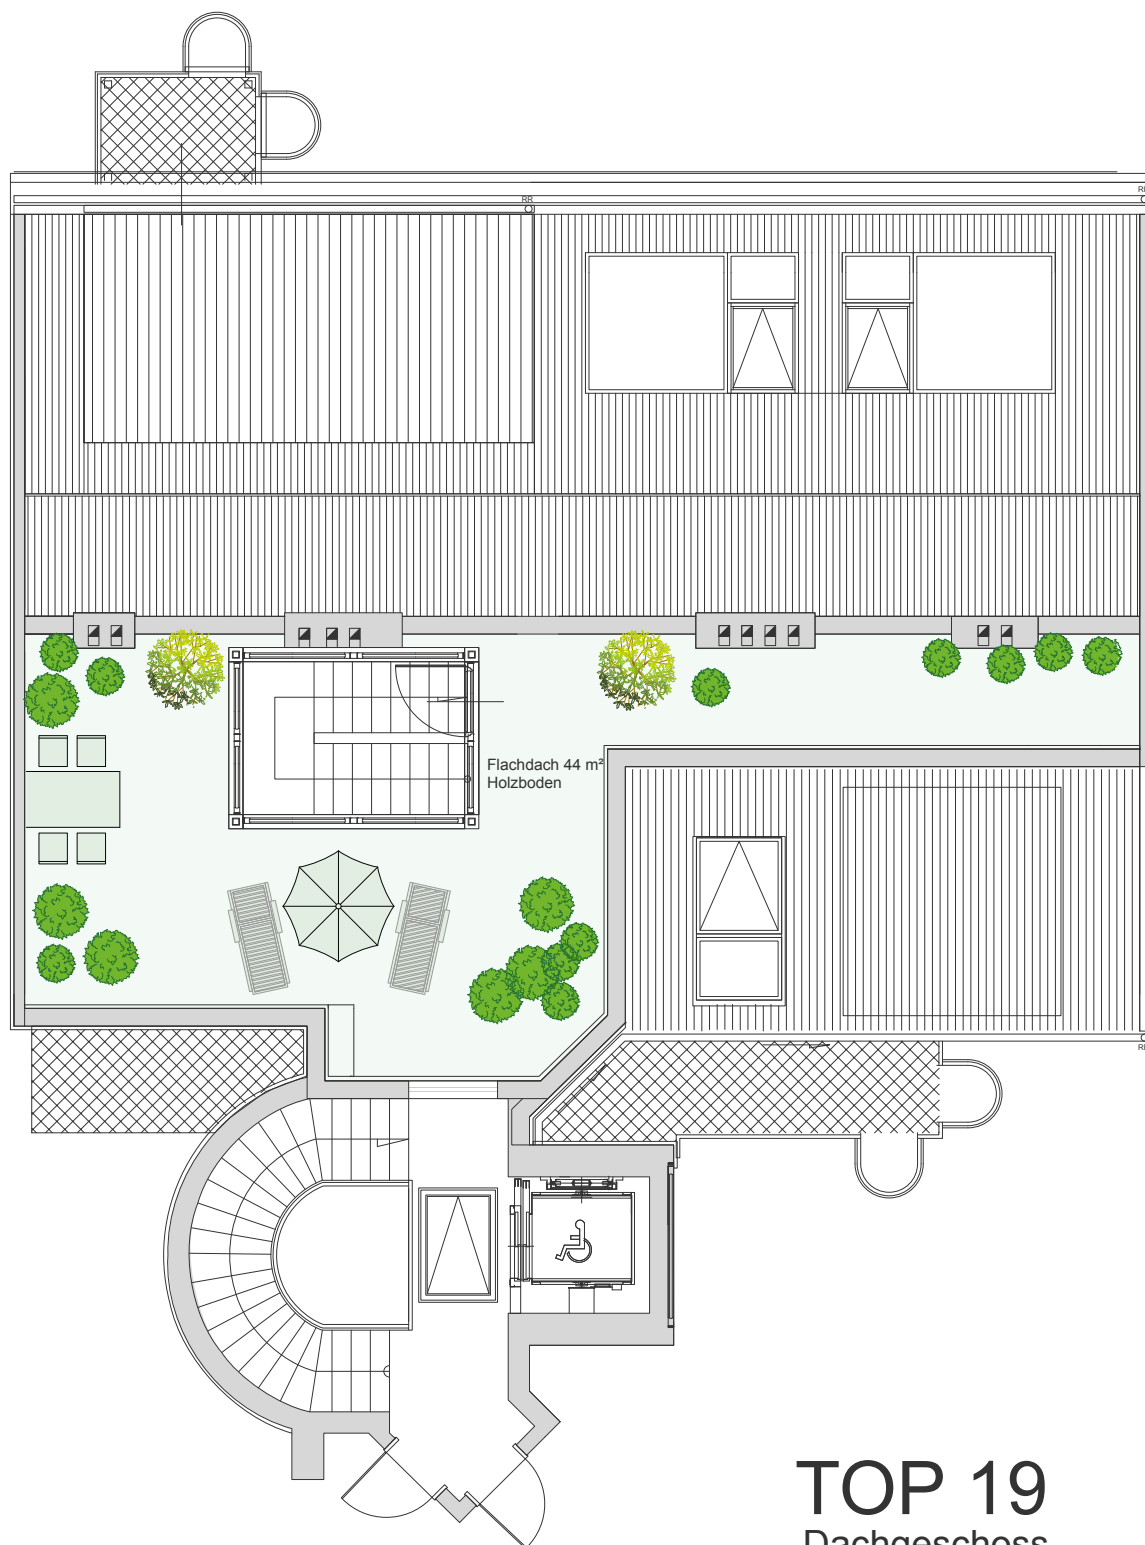

Die Wohnung verfügt über ein Masterbedroom mit eigenem Bad, sowie 2 weitere grosszügigen Zimmern, und einem Bad mit WC. Ein eigenes Gäste WC ist ebenfalls vom Vorraum aus begehbar.

Diese Wohnung der Luxusklasse besticht durch massive Echtholzparkettböden, das exklusiv designte Badezimmer, sowie Fussbodenheizung und Klimaanlage. Ein besonderer Wohnkomfort ergibt sich durch den offenen Kamin in Wohnbereich und zwei Balkonen

Gönnen Sie sich dieses einzigartige Wohnerlebnis, weil Sie es sich wert sind.....

Penthouse Top 19

Beschreibung - Grundrisse - Schaubilder - Lageplan

TOP 19

DACHGESCHOSS EBENE 01

165,7 m²

DACHGESCHOSS EBENE 01

DACHGESCHOSS EBENE 02

Penthouse Top 19

Beschreibung - Grundrisse - Schaubilder - Lageplan

TOP 19

DACHGESCHOSS EBENE 01

165,70 m²

Penthouse Top 19

Beschreibung - Grundrisse - Schaubilder - Lageplan

TOP 19
Dachgeschoss
Dachdraufsicht

Penthouse TOP 18

Beschreibung - Grundrisse - Schaubilder - Lageplan

SCHNITT HOFTRAKT
DACHFLÄCHENFENSTER

SCHNITT HOFTRAKT
FLACHDACH

Penthouse Top 19

Beschreibung - Grundrisse - Schaubilder - Lageplan