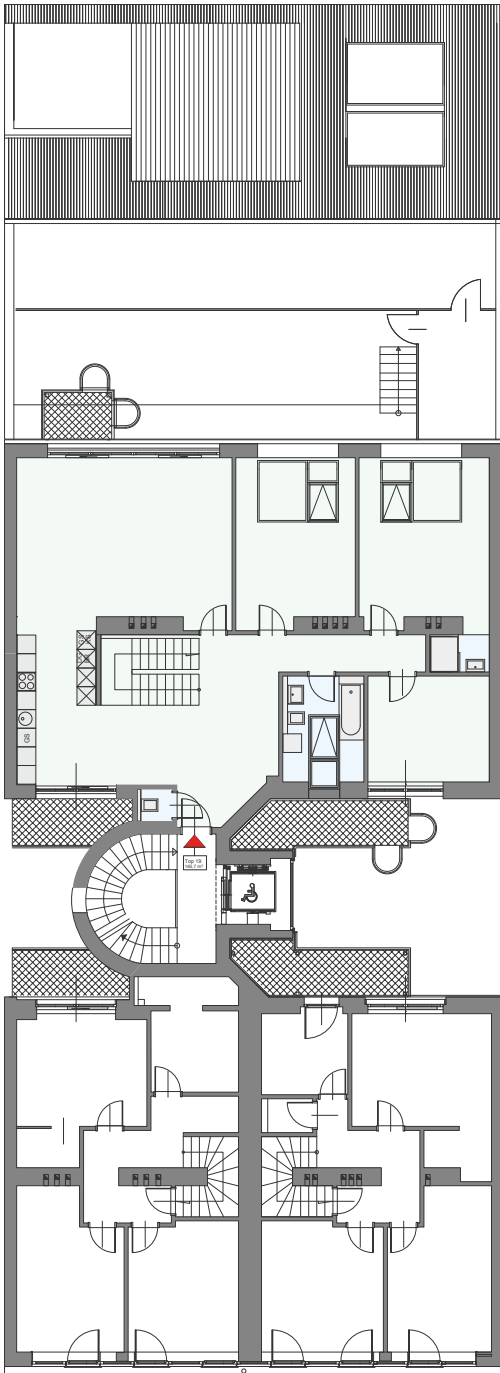

Die Wohnung verfügt über ein Masterbedroom mit eigenem Bad, sowie 2 weitere grosszügigen Zimmern, und einem Bad mit WC. Ein eigenes Gäste WC ist ebenfalls vom Vorraum aus begehbar.

Diese Wohnung der Luxusklasse besticht durch massive Echtholzparkettböden, das exklusiv designte Badezimmer, sowie Fussbodenheizung und Klimaanlage. Ein besonderer Wohnkomfort ergibt sich durch den offenen Kamin in Wohnbereich und zwei Balkonen

Gönnen Sie sich dieses einzigartige Wohnerlebnis, weil Sie es sich wert sind.....

Penthouse Top 19

Beschreibung - Grundrisse - Schaubilder - Lageplan

TOP 19

DACHGESCHOSS EBENE 01

165,7 m²

DACHGESCHOSS EBENE 01

DACHGESCHOSS EBENE 02

Penthouse Top 19

Beschreibung - Grundrisse - Schaubilder - Lageplan

TOP 19

DACHGESCHOSS EBENE 01

165,70 m²

Penthouse Top 19

Beschreibung - Grundrisse - Schaubilder - Lageplan

TOP 19
Dachgeschoss
Dachdraufsicht

Penthouse TOP 18

Beschreibung - Grundrisse - Schaubilder - Lageplan

SCHNITT HOFTRAKT
DACHFLÄCHENFENSTER

SCHNITT HOFTRAKT
FLACHDACH

Penthouse Top 19

Beschreibung - Grundrisse - Schaubilder - Lageplan